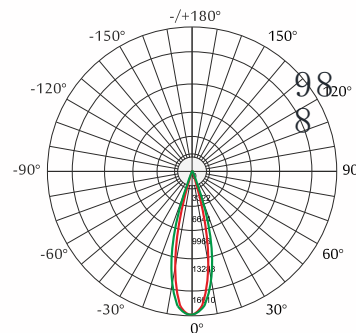

CODE	POWER	CHIP	IP	LUMENS	DIMENSION
162414	14 W	SMD	66	100 lm/W	L500 x W35 x H62mm
162424	24W	SMD	66	100 lm/W	L988 x W35 x H62mm
162436	36W	SMD	66	100 lm/W	L988 x W35 x H62mm

Beam Angle

Color Options

- RGB
- 2700K
- 3000K
- 4000K
- 5000K
- 6000K