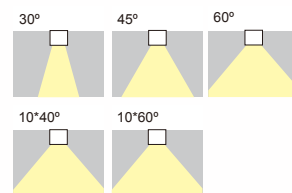

CODE	POWER	CHIP	IP	LUMENS	DIMENSION
162414	14 W	SMD	66	100 lm/W	L500 x W35 x H62mm
162424	24W	SMD	66	100 lm/W	L988 x W35 x H62mm
162436	36W	SMD	66	100 lm/W	L988 x W35 x H62mm

Beam Angle

Color Options

- RGB
- 2700K
- 3000K
- 4000K
- 5000K
- 6000K