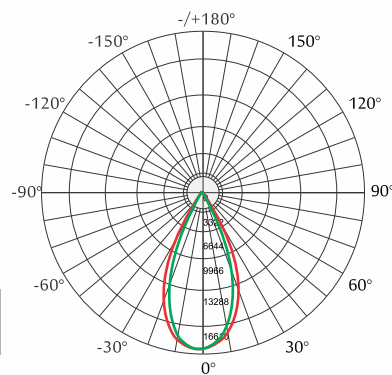

	CODE	POWER	CHIP	IP	LUMENS	DIMENSION
	2424018	18W	SMD	66	100 lm/W	260 x 165mm
	2424032	32W	SMD	66	100 lm/W	260 x 165mm

Color Options

G

- 2700K
- 3000K
- 4000K
- 5000K
- 6000K

- DALI
- 1-10 Dimming
- Phase Dimming