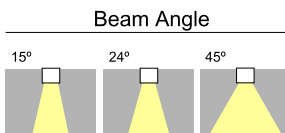

	CODE	POWER	CHIP	IP	LUMENS	DIMENSION
	2424018	18W	SMD	66	100 lm/W	260 x 165mm
	2424032	32W	SMD	66	100 lm/W	260 x 165mm

Color Options

G

- 2700K
- 3000K
- 4000K
- 5000K
- 6000K

- DALI
- 1-10 Dimming
- Phase Dimming