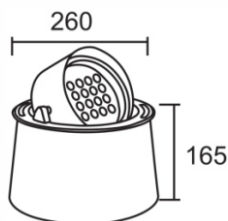

	CODE	POWER	CHIP	IP	LUMENS	DIMENSION
	2424018	18W	SMD	66	100 lm/W	260 x 165mm
	2424032	32W	SMD	66	100 lm/W	260 x 165mm

Color Options

G

- 2700K
- 3000K
- 4000K
- 5000K
- 6000K

- DALI
- 1-10 Dimming
- Phase Dimming