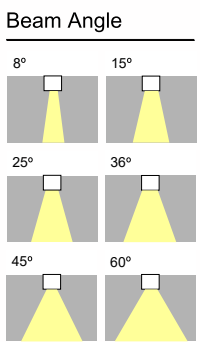

| CODE    | POWER | CHIP      | IP | LUMENS  | DIMENSION (Ø1 x H1   Ø2 x H2) |
|---------|-------|-----------|----|---------|-------------------------------|
| 2727006 | 6W    | COB / SMD | 67 | 660lm   | Ø130 x 129   Ø119 x 136mm     |
| 2727012 | 12W   | COB / SMD | 67 | 1320 lm | Ø160 x 149   Ø147 x 156mm     |
| 2727018 | 18W   | COB / SMD | 67 | 1980 lm | Ø180 x 165   Ø156 x 168mm     |
| 2727024 | 24W   | COB / SMD | 67 | 2640 lm | Ø210 x 175   Ø193 x 195mm     |
| 2727036 | 36W   | COB / SMD | 67 | 3960 lm | Ø250 x 183   Ø223 x 212mm     |