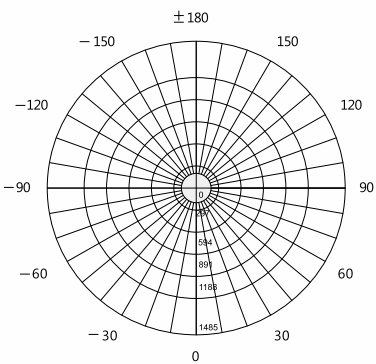

| CODE    | POWER | CHIP      | IP | LUMENS  | DIMENSION (Ø1 x H1   Ø2 x H2) |
|---------|-------|-----------|----|---------|-------------------------------|
| 2727006 | 6W    | COB / SMD | 67 | 660lm   | Ø130 x 129   Ø119 x 136mm     |
| 2727012 | 12W   | COB / SMD | 67 | 1320 lm | Ø160 x 149   Ø147 x 156mm     |
| 2727018 | 18W   | COB / SMD | 67 | 1980 lm | Ø180 x 165   Ø156 x 168mm     |
| 2727024 | 24W   | COB / SMD | 67 | 2640 lm | Ø210 x 175   Ø193 x 195mm     |
| 2727036 | 36W   | COB / SMD | 67 | 3960 lm | Ø250 x 183   Ø223 x 212mm     |