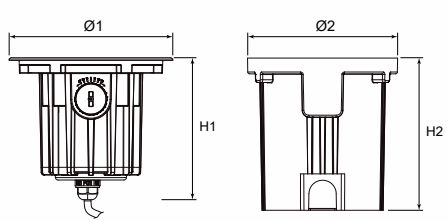

| CODE    | POWER | CHIP      | IP | LUMENS  | DIMENSION (Ø1 x H1   Ø2 x H2) |
|---------|-------|-----------|----|---------|-------------------------------|
| 2727006 | 6W    | COB / SMD | 67 | 660lm   | Ø130 x 129   Ø119 x 136mm     |
| 2727012 | 12W   | COB / SMD | 67 | 1320 lm | Ø160 x 149   Ø147 x 156mm     |
| 2727018 | 18W   | COB / SMD | 67 | 1980 lm | Ø180 x 165   Ø156 x 168mm     |
| 2727024 | 24W   | COB / SMD | 67 | 2640 lm | Ø210 x 175   Ø193 x 195mm     |
| 2727036 | 36W   | COB / SMD | 67 | 3960 lm | Ø250 x 183   Ø223 x 212mm     |