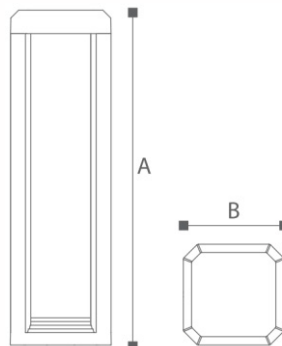

Color Options

SG DG B

2700K
3000K
4000K
5000K
6000K

IK08

CRI >90

-20° C
55° C

85~265V
50/60Hz

Leggero
PHILIPS

BRIDGELUX
LED Chips
CREE