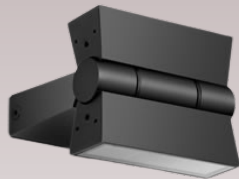

1478109 / 116

1478209 / 216

Description

Housing - Die cast aluminium powder coated with choice of RAL colors, radiation protection, UV with high mechanical resistance.

Diffuser - Tempered Glass Diffuser, UV stabilized with a better light output.

Mounting - LED Surface mounted.

Standards - Manufactured in accordance with IEC 62722.

LED - Energy saving consumption and Durability. Efficiency and quality in wide variation. 50,000 Hrs Life span under temperature (-20°C to 55°C).

Obiettivo

Quando si tratta di scegliere gli apparecchi di illuminazione per la tua zona, considera questo dispositivo di illuminazione. Fornire un'illuminazione ambigua su una superficie maggiore è uno dei suoi vantaggi. Questo darà anche piacevolmente leggero sulla sua area. Come un LED, energia è previsto un risparmio con gli accessori di buona qualità. Completamente antipolvere. Protetto contro i getti d'acqua ad alta pressione.