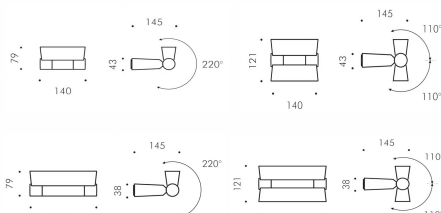

	CODE	POWER	CHIP	IP	LUMENS	DIMENSION (L x W x H)
	1478109	1*9.4W	SMD	66	90 lm/W	79 x 140 x 43mm
	1478116	1*16.4W	SMD	66	90 lm/W	79 x 209 x 38mm
	1478209	2*9.4W	SMD	66	90 lm/W	121 x 140 x 43mm
	1478216	2*16.4W	SMD	66	90 lm/W	121 x 209 x 38mm